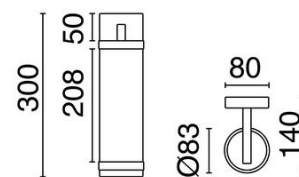

## DATOS GENERALES

Categoría	Superficie
Familia	Lantern
Acabado	[47] Oro/[27] Cristal ópalo
Ubicación	Interior
Instalación	Pared
Material del cuerpo	Acero
Material del difusor	Metacrilato matizado
EAN	8433264585792

## FUENTES DE LUZ

LED Bulb	
Potencia de la fuente de luz	18 W
Lámpara incluida	No

## DATOS TÉCNICOS

Dimensiones	Altura x Profundidad x Anchura (mm): 300 x 140 x 83
IP	IP20
Clase eléctrica	Clase I
Frecuencia	50/60 Hz
Voltaje de entrada	110-240V AC V